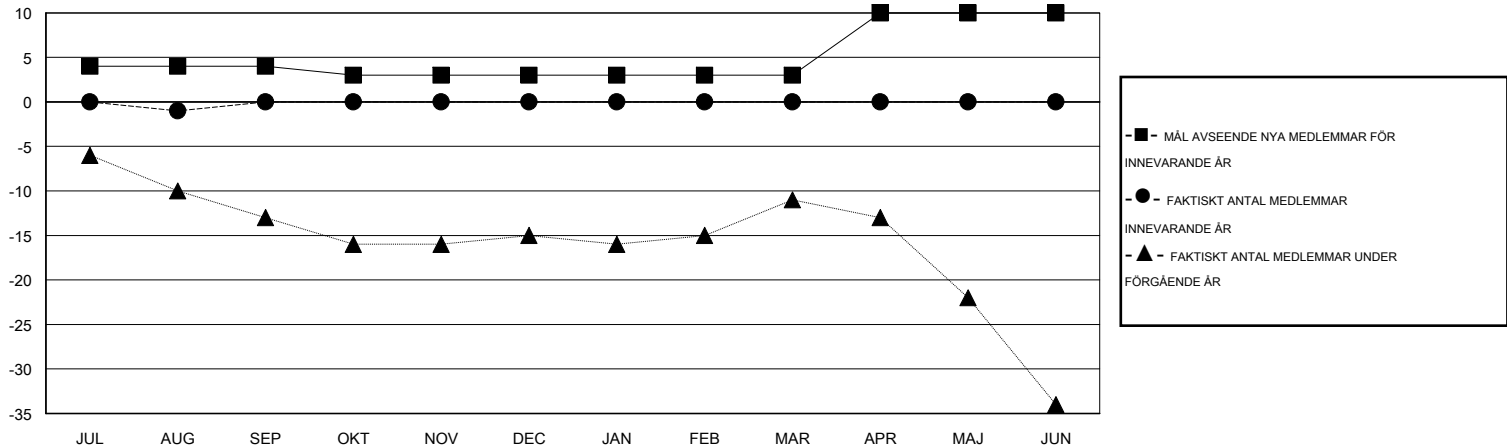

MONTHLY MEMBERSHIP PROGRESS REPORT

District 101 U

Results as of: 8/31/2014

GMT: Kenneth Persson

OMRÅDE SWEDEN

GMT KO 4

Klubbar					Medlemmar				
RESULTAT FÖR 2014-2015					RESULTAT FÖR 2014-2015				
KVARTAL	MÅL AVSEENDE NYA KLUBBAR	FAKTISKT ANTAL NYA KLUBBAR	FAKTISKT ANTAL NEDLAGDA KLUBBAR	FAKTISK NETTOÖKNING / MINSKNING	KVARTAL	MÅL AVSEENDE NYA MEDLEMMAR	FAKTISKT ANTAL NYA MEDLEMMAR TOTALT	FAKTISKT ANTAL AVFÖRDA MEDLEMMAR	FAKTISK NETTOÖKNING / MINSKNING
JUL/AUG/SEP	0	0	0	0	JUL/AUG/SEP	4	1	2	-1
OKT/NOV/DEC	0	0	0	0	OKT/NOV/DEC	-1	0	0	0
JAN/FEB/MAR	0	0	0	0	JAN/FEB/MAR	0	0	0	0
APR/MAJ/JUN	0	0	0	0	APR/MAJ/JUN	7	0	0	0

MÅL OCH FAKTISKT ANTAL NYA KLUBBAR

MÅL OCH FAKTISKT ANTAL MEDLEMMAR

NEDLAGDA KLUBBAR: 0	1 CLUBS OF 41 TOG UPP EN ELLER FLER NYA MEDLEMMAR	KÖNSFÖRDELNING
		MAN 803 (76.77%)
		KVINNA 243 (23.23%)
AVFÖRDA MEDLEMMAR	KLICKA HÄR FÖR INFORMATION OM STATUS	FAMILJMEDLEMMAR 86
AVLIDNA 0		HUVUDMAN I HUSHÄLLET 43
NEDLAGD KLUBB 0		INGEN HUVUDMAN I HUSHÄLLET 43
ÖVRIGA 2		
TOTAL 2		