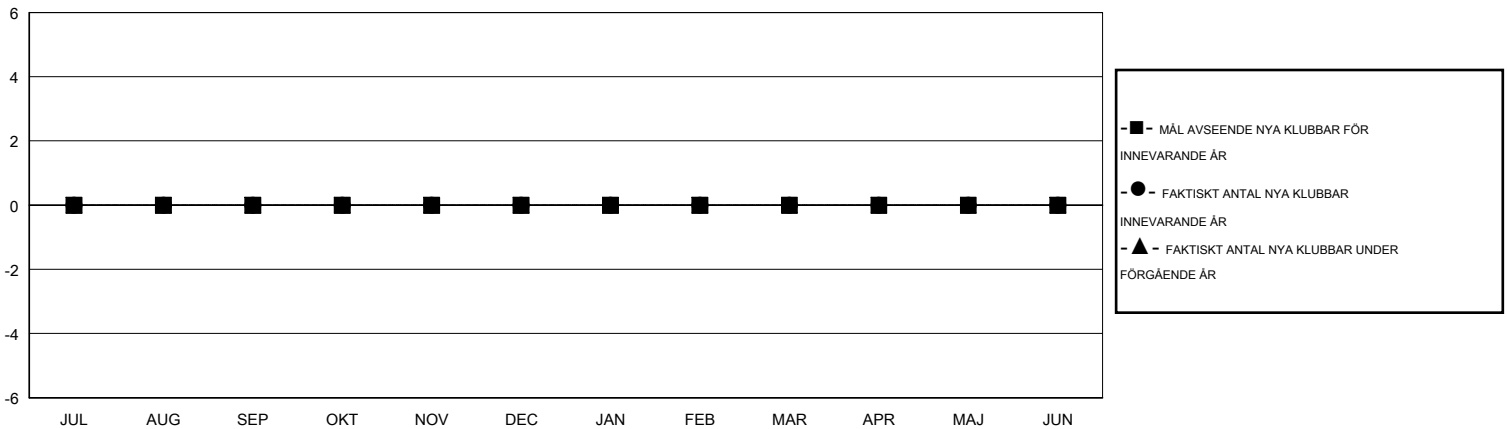

MONTHLY MEMBERSHIP PROGRESS REPORT

District 101 U

Results as of: 8/31/2014

GMT: Kenneth Persson

OMRÅDE SWEDEN

GMT KO 4

Klubbar					Medlemmar				
RESULTAT FÖR 2014-2015					RESULTAT FÖR 2014-2015				
KVARTAL	MÅL AVSEENDE NYA KLUBBAR	FAKTISKT ANTAL NYA KLUBBAR	FAKTISKT ANTAL NEDLAGDA KLUBBAR	FAKTISK NETTOÖKNING / MINSKNING	KVARTAL	MÅL AVSEENDE NYA MEDLEMMAR	FAKTISKT ANTAL NYA MEDLEMMAR TOTALT	FAKTISKT ANTAL AVFÖRDA MEDLEMMAR	FAKTISK NETTOÖKNING / MINSKNING
JUL/AUG/SEP	0	0	0	0	JUL/AUG/SEP	4	1	2	-1
OKT/NOV/DEC	0	0	0	0	OKT/NOV/DEC	-1	0	0	0
JAN/FEB/MAR	0	0	0	0	JAN/FEB/MAR	0	0	0	0
APR/MAJ/JUN	0	0	0	0	APR/MAJ/JUN	7	0	0	0

MÅL OCH FAKTISKT ANTAL NYA KLUBBAR